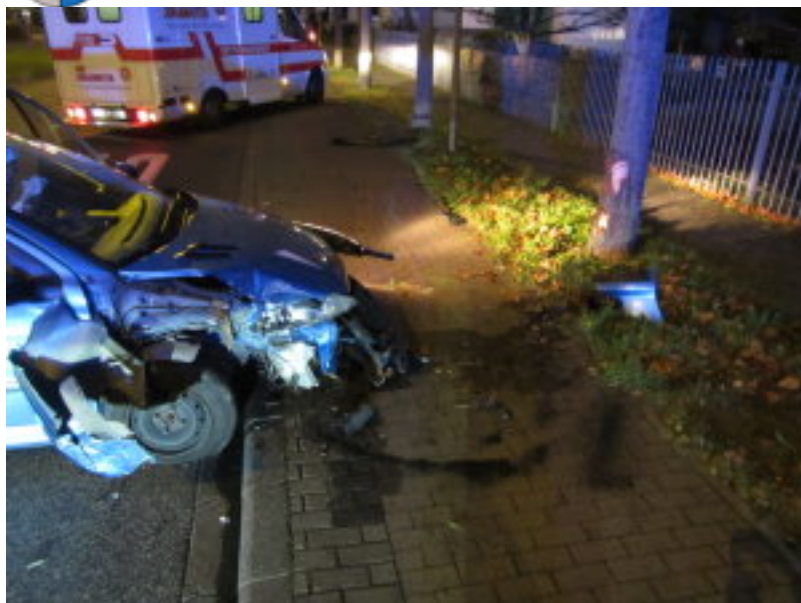

Lerchenberg, □ Brucknerstraße, Dienstag 31.10.2017, 06:28 Uhr

Am Dienstag, 31.10.2017, wurde durch die Rettungsleitstelle der Polizei Mainz gegen 06:28 Uhr ein Verkehrsunfall mit einer verletzten Person in der Brucknerstraße in Lerchenberg gemeldet.

Die eintreffende Streifenwagenbesatzung konnte vor Ort einen stark beschädigten und auf der Fahrbahn quer stehenden PKW feststellen, welcher gegen einen Baum gekracht war.

Der anwesende Fahrzeugführer (23), (ein Essenheimer) Alleininsasse im Fahrzeug, kam schwankend und lallend auf die Polizeibeamten zu. Ein Alkoholtest ergab einen Wert von 2,29 Promille.

Der Essenheimer wurde zudem durch den Verkehrsunfall leicht verletzt. Der Fahrzeugführer mußte den Führerschein abgeben, außerdem wurde eine Blutprobe entnommen. Das Fahrzeug war nicht mehr fahrbereit.