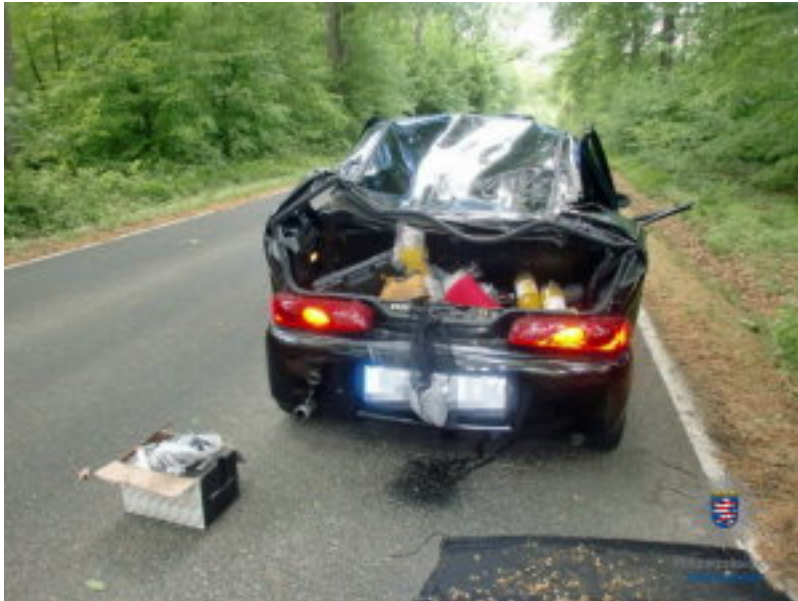

Baum fällt auf PKW... einfach so...

Mittwoch, den 02. Mai 2018 um 20:23 Uhr - Aktualisiert Mittwoch, den 02. Mai 2018 um 20:31 Uhr

Heßloch/Auringen, K 661 30.04.2018, 16:45 Uhr

Der Bruchteil einer Sekunde entschied bei einem Verkehrsunfall am Montagnachmittag auf der K 661 zwischen Heßloch und Auringen über "unverletzte Fahrzeuginsassen" oder nicht absehbare dramatische Folgen.

Ein Fiat-Fahrer (23) war gegen 16:45 Uhr mit seinem Kleinwagen aus Richtung Heßloch kommend, in Richtung Auringen unterwegs.

Mit im Fahrzeug saß eine Beifahrerin (30). Während des Befahrens eines Waldstückes krachte plötzlich ein Baum auf das Fahrzeug und beschädigte dieses massiv.

Der Baum landete genau hinter den Frontsitzen im Fahrzeugfront, drückte dort das Dach ein und riß die Heckklappe ab. Glück im Unglück!

Beide Fahrzeuginsassen gaben an, von dem umfallenden Baum zunächst nichts bemerkt zu haben. Warum der Baum samt Wurzelwerk plötzlich umstürzte ist ein Rätsel.

mußte die Kreisstraße für circa eine Stunde gesperrt werden. An dem Fahrzeug entstand Totalschaden. (Foto: Polizeifoto)