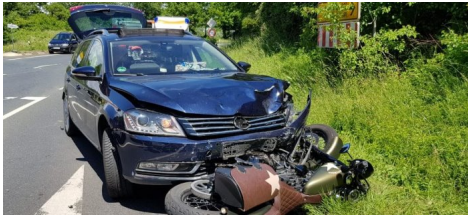

Verkehrsunfall - Motorradfahrer schwer verletzt

Samstag, den 02. Juni 2018 um 20:36 Uhr -

Am Samstag, den 02.06.2018 , gegen 14:00 Uhr kam es im Kreuzungsbereich L 401 / Oppenheimer Straße zu einem Verkehrsunfall bei dem eine 41jährige Frau aus Viernheim schwer verletzt wurde.

Ersten Ermittlungen zur Folge mißachtete die Fahrerin eines Motorrades an der Kreuzung die Vorfahrt eines 38-jährigen Mainzer Autofahrers. Durch den Zusammenstoß beider Fahrzeuge wurde die Frau schwer verletzt und in ein Mainzer Krankenhaus eingeliefert.

Die L 401 mußte für 3 Stunden gesperrt werden. Ein Gutachter wurde zur Unfallaufnahme hinzugezogen. Zeugen werden gebeten sich mit der Polizeiinspektion 3 Lerchenberg (Tel. 06131-654310) in Verbindung zu setzen.